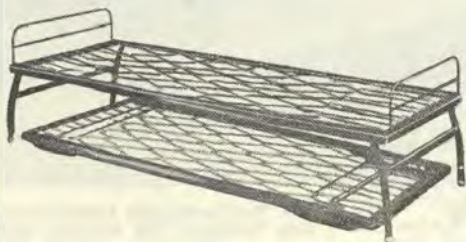

OLLE

Den välkända stålottomanen i ny version

Dubbelottoman i vinkelstål med två rejäla bäddar på kedjebotten, garanterat gnisselfri. Med ett enkelt handgrepp föres den undre bädden upp i jämnhöjd vid bäddning. Gummi-fötter och pölstöd. En till sitt pris mycket bra bäddottoman.

799 Stålottoman Olle. Med bäddar i storlek 75x190 cm. Vikt 45 kg. Pris endast **66.00**